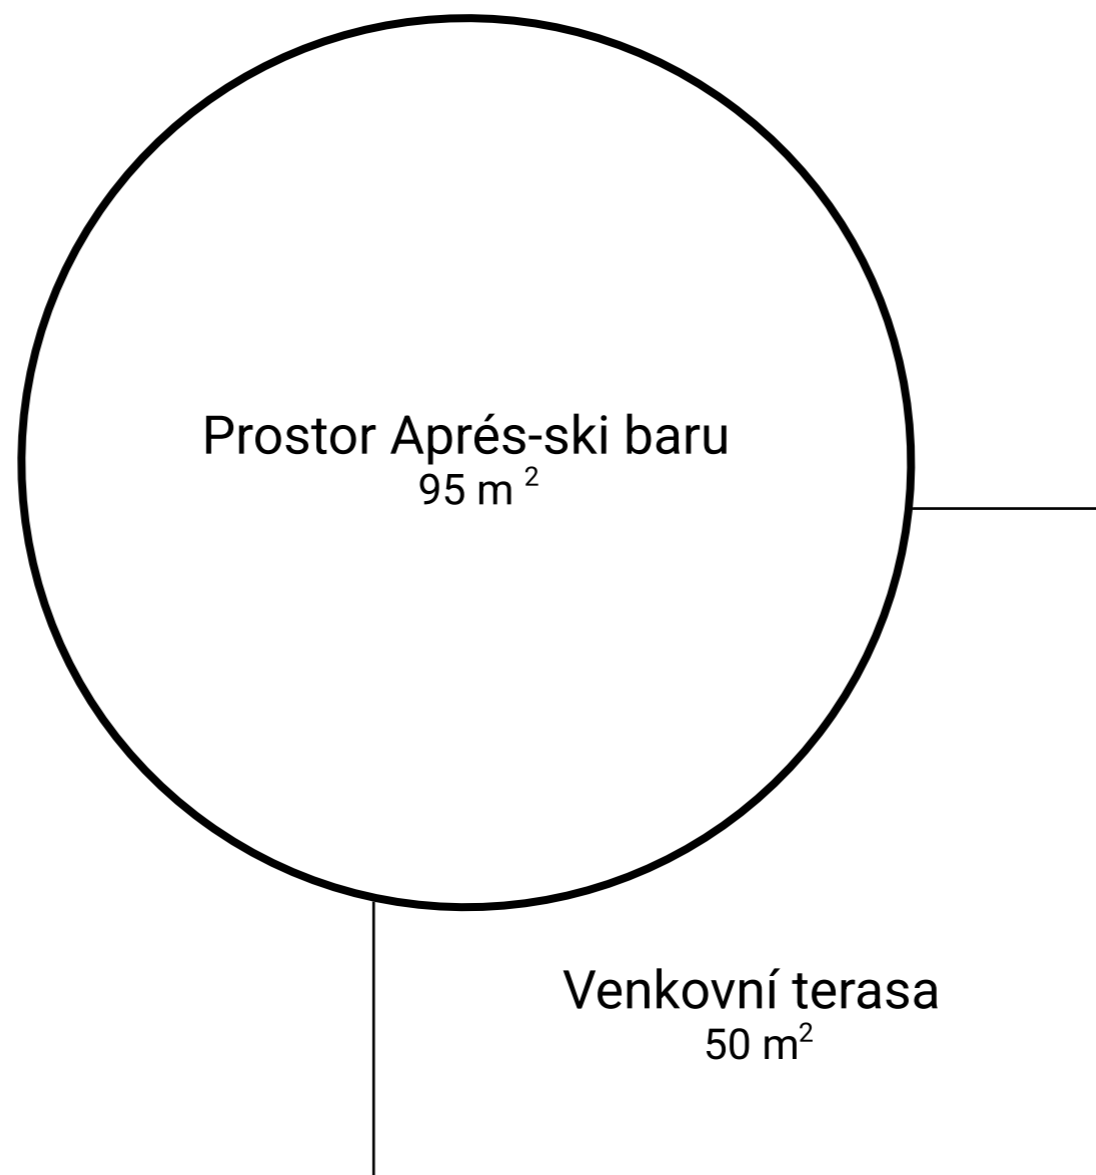

BANKETOVÁ MAPA

V případě zájmu o firemní akci se obraťte na:

👤 Bc. Jan Volf ✉ volf@skiareal.cz ☎ +420 731 438 105

KAPACITA PROSTOR

Bar	70 osob
Terasa	50 osob

VHODNÉ PRO

Soukromé oslavy	Oslavy narozenin
Večírky	Párty