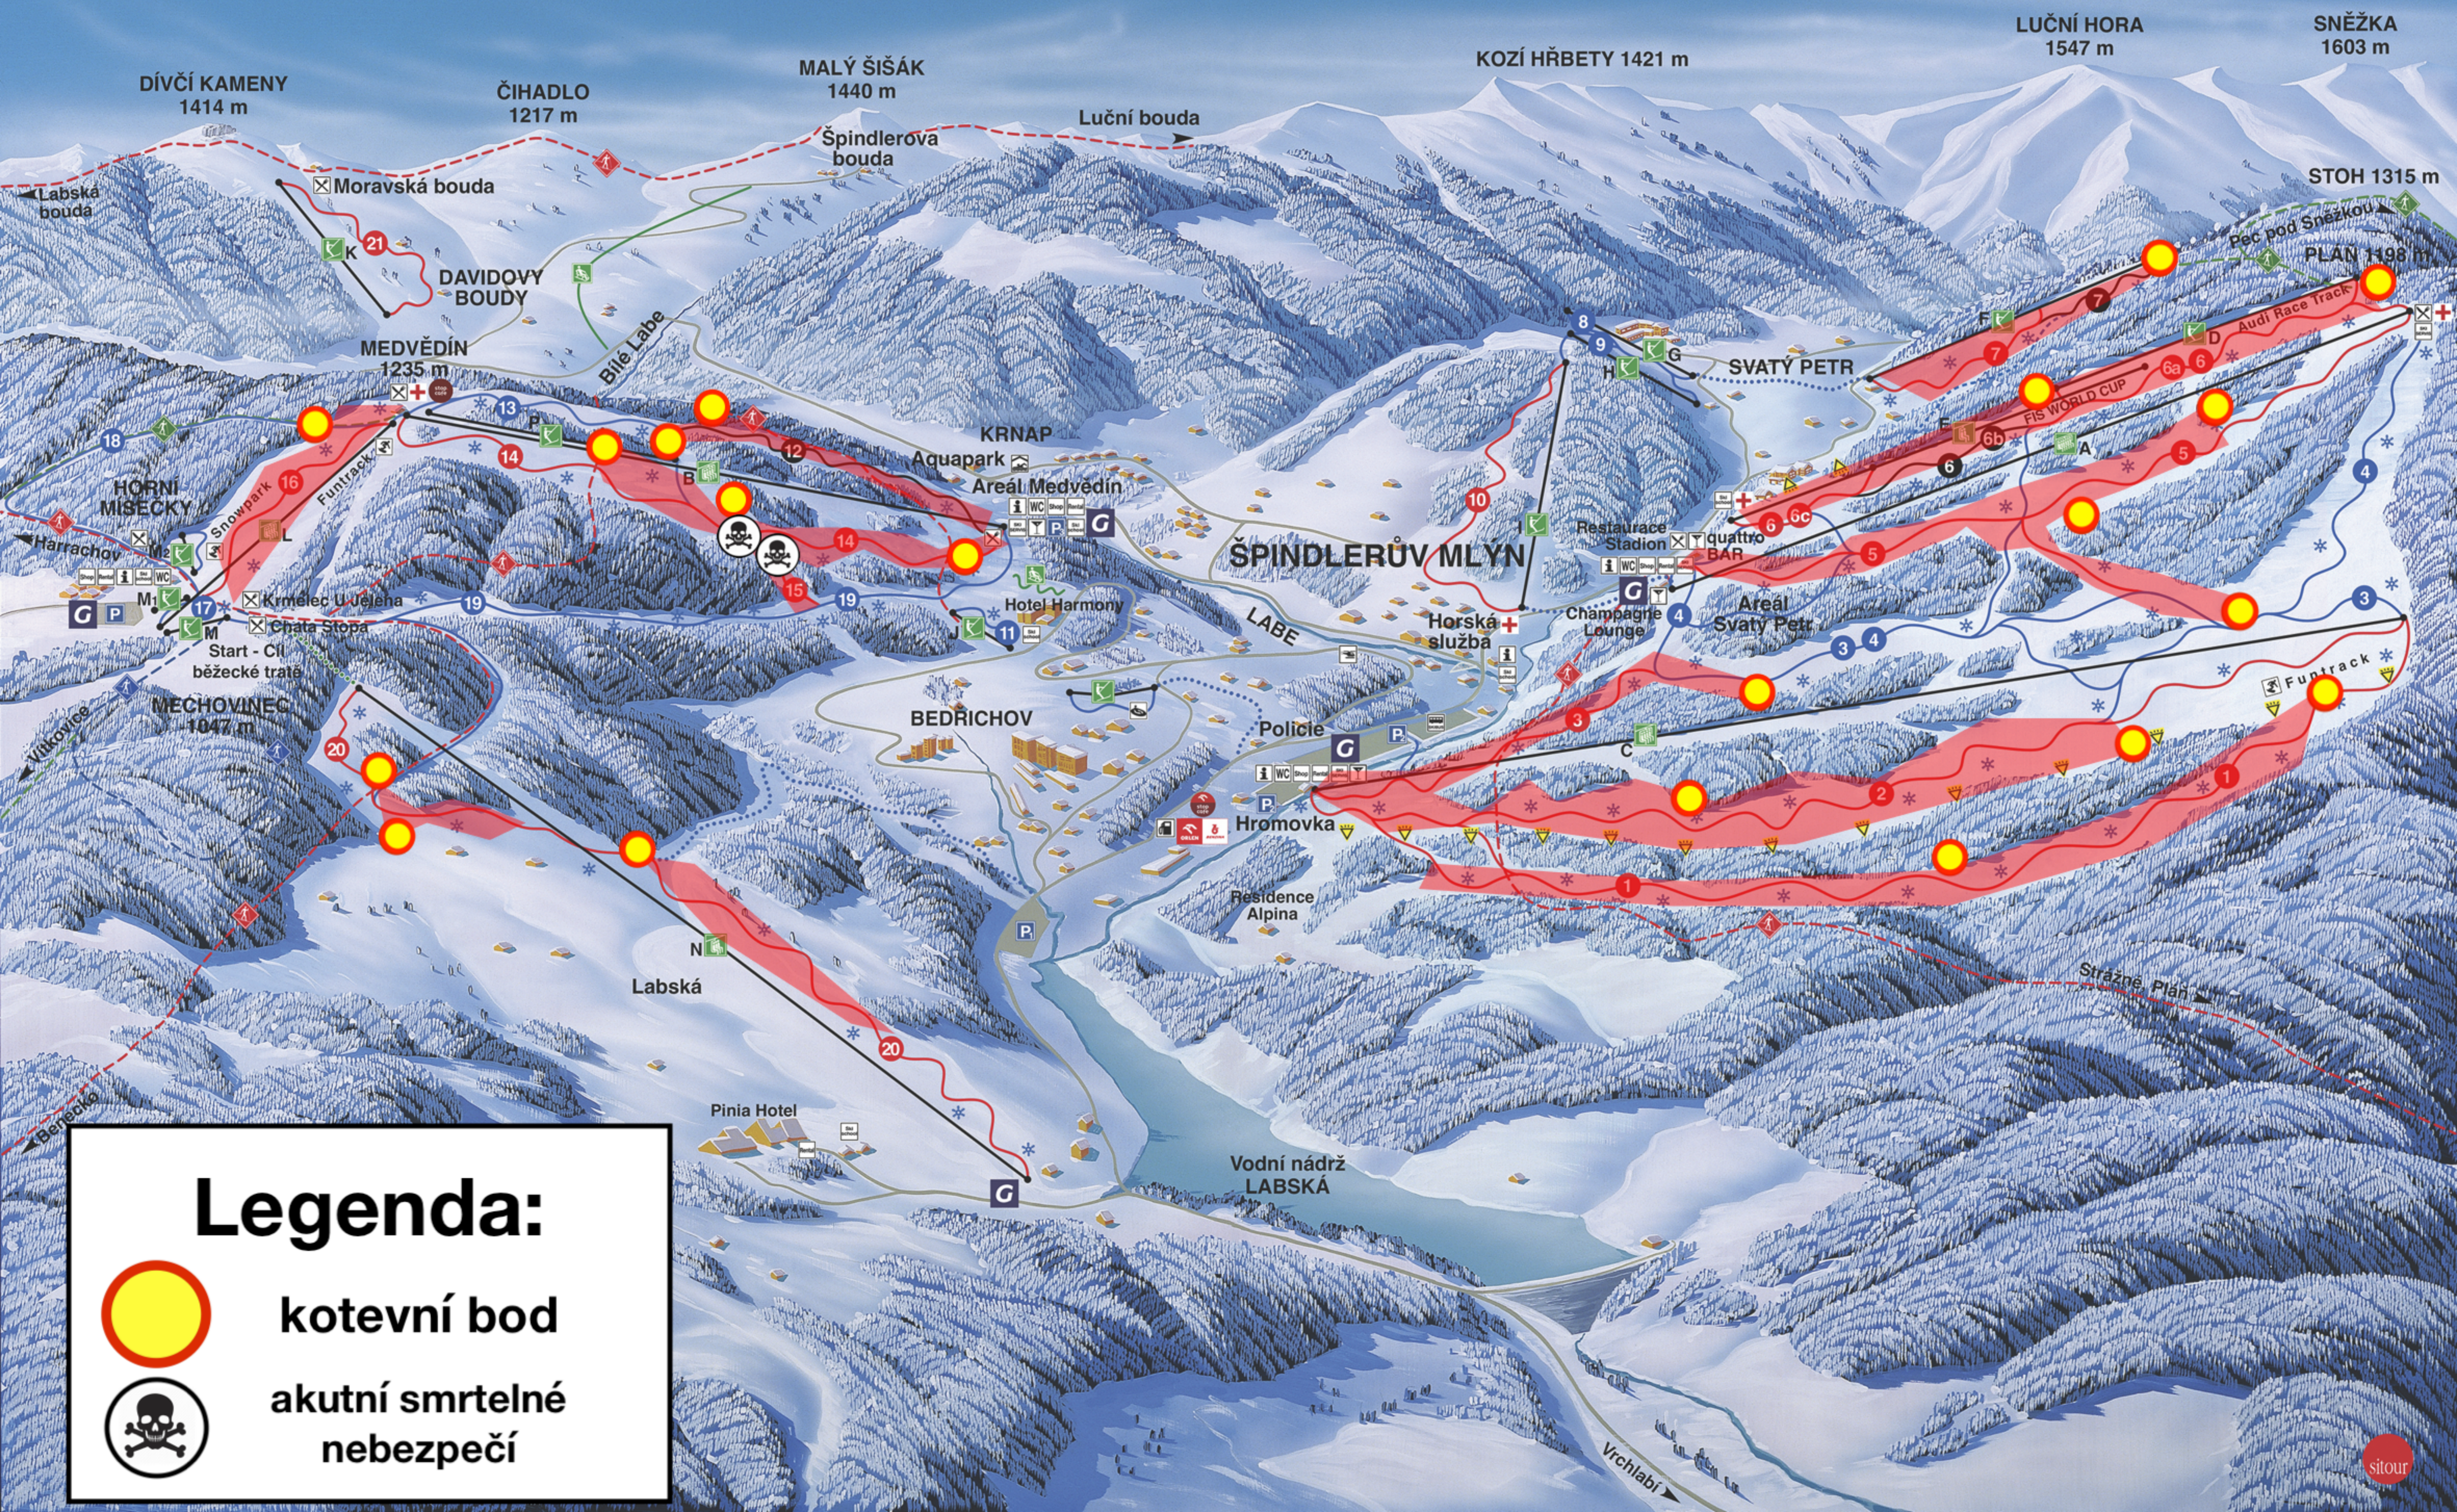

ŠPINDLERŮV MLÝN

MAPA RIZIKOVÝCH ZÓN A KOTEVNÍCH BODŮ ROLEB

Legenda:

-  kotevní bod
-  akutní smrtelné nebezpečí