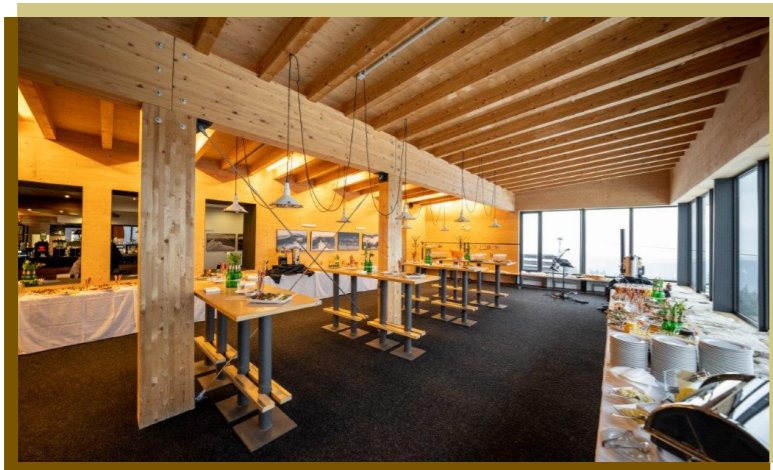

## KAPACITA PROSTOR

Interiér	200 osob
Terasa	200 osob
Salónek	20 osob

## VHODNÉ PRO

Firemní akce	Konference
Svatby	Rauty
Coffee Breaky	Venkovní grill
Bufety	Módní přehlídky